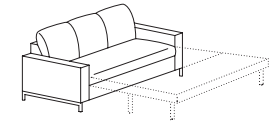

IDELLO

Gestell

Stahlbeine, lackiert oder verchromt

Sitz

Polyurethanschaum

Konstruktion

Plattenkonstruktion, Polstergurte

Schlaffunktion

Schaumstoffmatratze, 2-teiliger
Klappmechanismus, Stahl- und Plattenelemente

Ausführung

Stoff, Leder

ID/1
90 x 92 x 86 x 46

ID/2
150 x 92 x 86 x 46

ID/1.5/F
185 x 92/236 x 86 x 46

ID/3/F
210 x 92/236 x 86 x 46

ID/P9
90 x 92 x 46