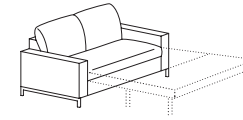

IDELLO

Gestell

Stahlbeine, lackiert oder verchromt

Sitz

Polyurethanschaum

Konstruktion

Plattenkonstruktion, Polstergurte

Schlaffunktion

Schaumstoffmatratze, 2-teiliger
Klappmechanismus, Stahl- und Plattenelemente

Ausführung

Stoff, Leder

ID/1
90 x 92 x 86 x 46

ID/2
150 x 92 x 86 x 46

ID/1.5/F
185 x 92/236 x 86 x 46

ID/3/F
210 x 92/236 x 86 x 46

ID/P9
90 x 92 x 46